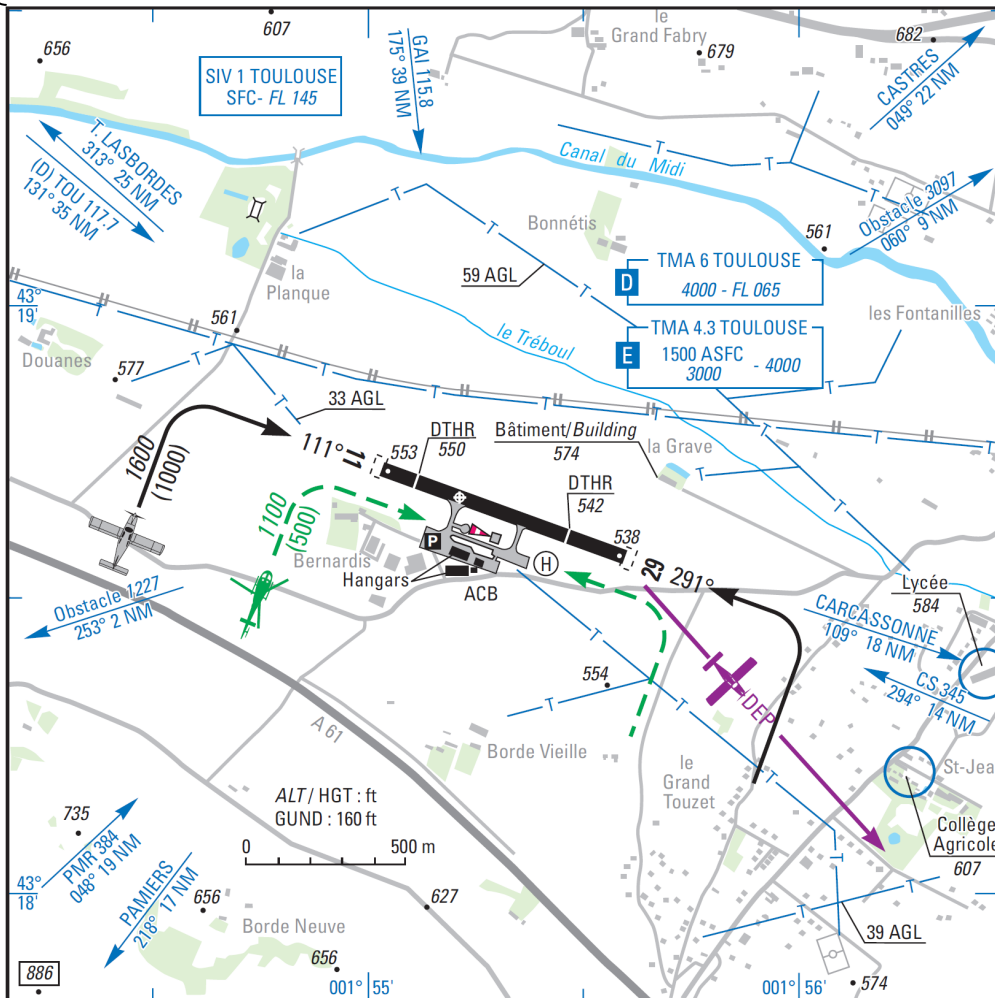

**Carte VAC d'aérodrome**

**ATTERRISSAGE A VUE**  
*Visual landing*

Ouvert à la CAP  
Public air traffic  
13 MAR 08

Altitude de l'aérodrome en pieds  
Nom de l'aérodrome  
**CASTELNAUDARY VILLENEUVE**  
AD2 LFMW ATT 01

**ALT AD : 553 (20 hPa)**  
 LAT : 43 18 40 N  
 LONG : 001 55 12 E  
**LFMW**  
 VAR : 1°W (05)

Fréquences de communication

APP : NIL  
TWR : NIL  
A/A : 118.9

Déclinaison magnétique

Informations sur les pistes

RWY	QFU	Dimensions Dimension	Nature Surface	Résistance Strength	TODA	ASDA	LDA
11	111	810 x 30	Revêtue Paved	10 / - / -	840	810	650
29	291				840	810	620

Aides lumineuses : NIL.

Lighting aids : NIL.